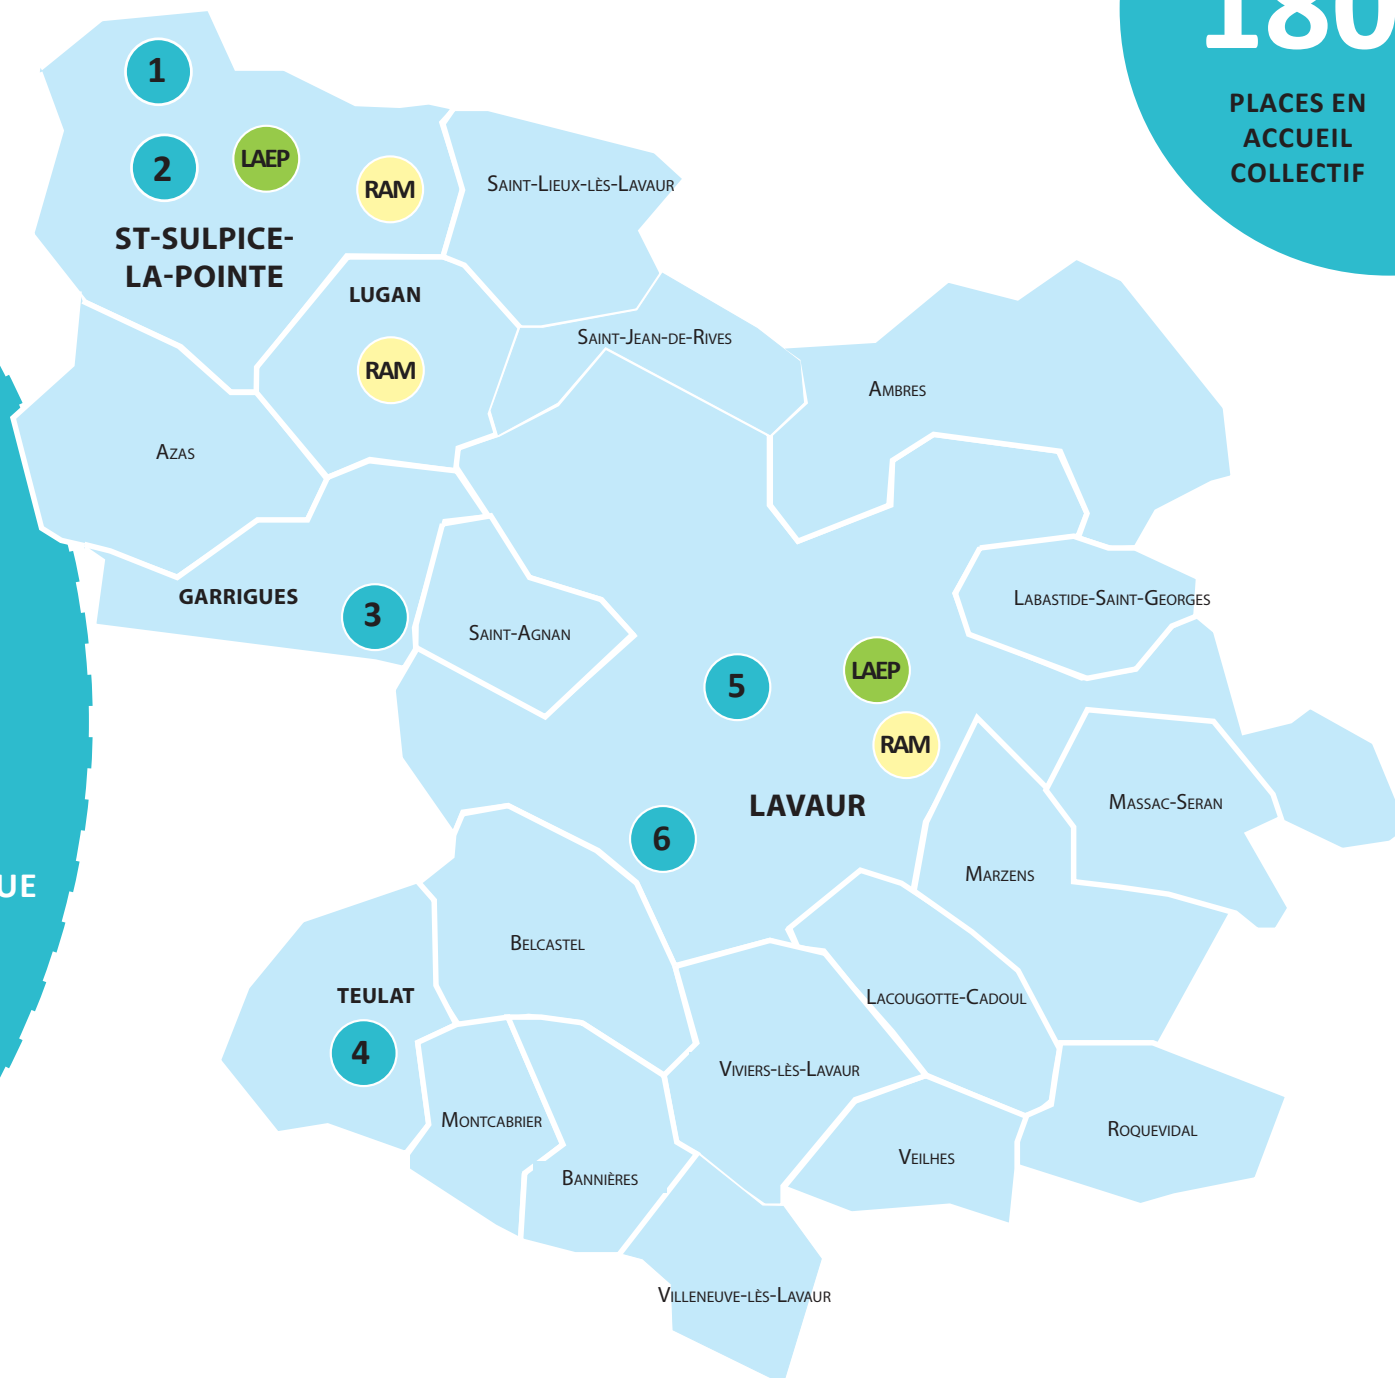

- Puériculteur(trice)
- Educateur (trice) de jeunes enfants
- Auxiliaire de puériculture
- CAP AEPE

UN EMPLOI, UN STAGE DANS NOS CRECHES ?

www.cc-tarnagout.fr

CCTA81

05 63 41 89 12

TARN-AGOUT
COMMUNAUTÉ DE COMMUNES

180

PLACES EN
ACCUEIL
COLLECTIF

- 1** MULTI-ACCUEIL **LES LUTINS**
30 places (10 semaines à 4 ans)
- 2** LIEU-PASSERELLE **LES K'OCCINELLES**
20 places (2 à 4 ans)
- 3** MICRO-CRECHE **LES EXPLORATEURS**
10 places (10 semaines à 4 ans)
- 4** MICRO-CRECHE **LES GLOBE-TROTTEURS**
20 places (2 à 4 ans)
- 5** MULTI-ACCUEIL **LES BOUTS DE CHOUX**
65 places (10 semaines à 4 ans)
- 6** LIEU-PASSERELLE **LES P'TITS LOUPS DU MAIL**
20 places (2 à 4 ans)

RAM RELAIS ASSISTANTES MATERNELLES UNIQUE
TROIS LIEUX D'ANIMATION

LAEP LIEU D'ACCUEIL ENFANTS-PARENTS
DEUX LIEUX D'ACCUEIL

NOUS CONNAITRE ET NOUS SITUER

La Communauté de Communes Tarn-Agout regroupe 21 communes soit 30 000 habitants. Située à 20 mn de la métropole toulousaine, elle est accessible en train et en voiture (notamment par l'A68). Dotée d'un patrimoine naturel et culturel foisonnant, de services à la population, elle offre un cadre de vie alliant tranquillité et dynamisme.