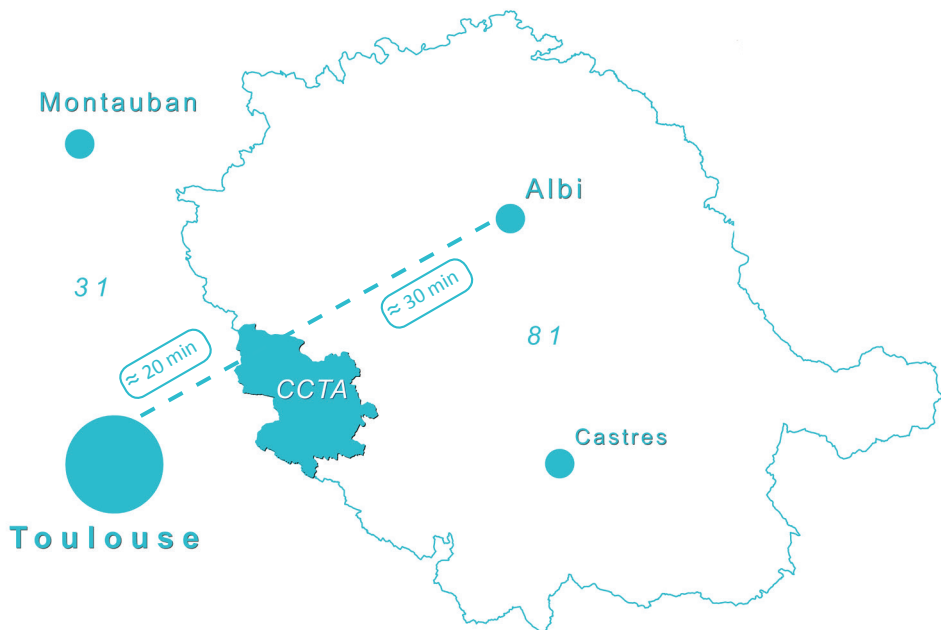

- Puériculteur(trice)
- Educateur (trice) de jeunes enfants
- Auxiliaire de puériculture
- CAP AEPE

UN EMPLOI, UN STAGE DANS NOS CRECHES ?

www.cc-tarnagout.fr

CCTA81

05 63 41 89 12

TARN-AGOUT
COMMUNAUTÉ DE COMMUNES

180

PLACES EN
ACCUEIL
COLLECTIF

- 1** MULTI-ACCUEIL **LES LUTINS**
30 places (10 semaines à 4 ans)
- 2** LIEU-PASSERELLE **LES K'OCCINELLES**
20 places (2 à 4 ans)
- 3** MICRO-CRECHE **LES EXPLORATEURS**
10 places (10 semaines à 4 ans)
- 4** MICRO-CRECHE **LES GLOBE-TROTTEURS**
20 places (2 à 4 ans)
- 5** MULTI-ACCUEIL **LES BOUTS DE CHOUX**
65 places (10 semaines à 4 ans)
- 6** LIEU-PASSERELLE **LES P'TITS LOUPS DU MAIL**
20 places (2 à 4 ans)

RAM RELAIS ASSISTANTES MATERNELLES UNIQUE
TROIS LIEUX D'ANIMATION

LAEP LIEU D'ACCUEIL ENFANTS-PARENTS
DEUX LIEUX D'ACCUEIL

NOUS CONNAITRE ET NOUS SITUER

La Communauté de Communes Tarn-Agout regroupe 21 communes soit 30 000 habitants. Située à 20 mn de la métropole toulousaine, elle est accessible en train et en voiture (notamment par l'A68). Dotée d'un patrimoine naturel et culturel foisonnant, de services à la population, elle offre un cadre de vie alliant tranquillité et dynamisme.